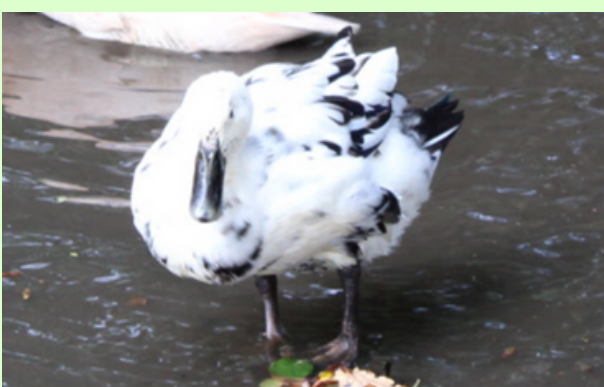

La Ferme
pour Enfants
de Jette

Les canards

Classe : Aves
Famille : Anatidés

Canard : Mâle
Cane : Femelle
Jeune : Caneton/Canardeaux

Composition de la famille

Le canard est un animal grégaire. Il vit en groupe ou en bande et se déplace toujours en groupe.

La Ferme
pour Enfants
de Jette

Milieu naturel

On le retrouve un peu
partout proche des points
d'eau

Caractéristiques :

Pattes
palmées

Becs plats

Nourriture :

Il est omnivore

La Ferme
pour Enfants
de Jette

Les races que vous pouvez voir à la ferme

Les coureurs indiens

Les canards de Barbarie

Les canards Cayuga

Vrai ou faux

Le canard mord ? F.

Les canards n'ont pas de dents

Le canard de barbarie à des zones sans plumes ? V.

Ces zones rouges sans plumes sur la tête sont appelées caroncules.

Les canards crient ? F

Ils cancanent

L'ancêtre du canard de barbarie est appelé canard musqué ? V