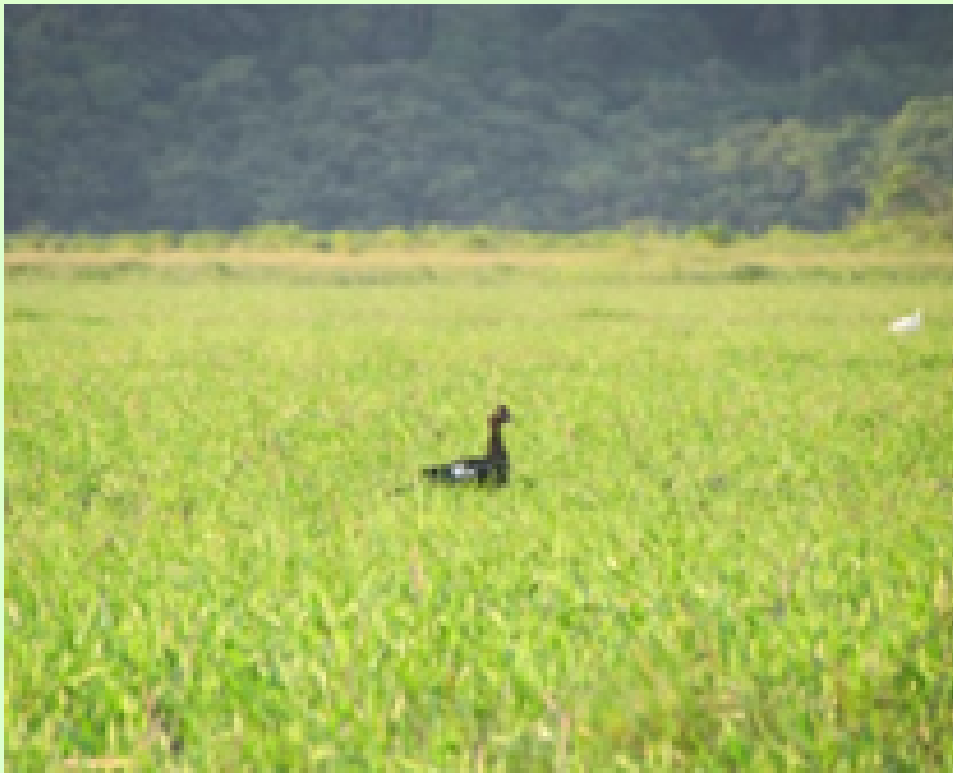

La Ferme
pour Enfants
de Jette

Les canards

Classe : Aves
Famille : Anatidés

Canard : Mâle
Cane : Femelle
Jeune : Caneton/Canardeaux

Composition de la famille

Le canard est un animal grégaire. Il vit en groupe ou en bande et se déplace toujours en groupe.

La Ferme
pour Enfants
de Jette

Milieu naturel

On le retrouve un peu
partout proche des points
d'eau

Caractéristiques :

Pattes
palmées

Becs plats

Nourriture :

Il est omnivore

La Ferme
pour Enfants
de Jette

Les races que vous pouvez voir à la ferme

Les coureurs indiens

Les canards de Barbarie

Les canards Cayuga

Vrai ou faux

Le canard mord ? F.

Les canards n'ont pas de dents

Le canard de barbarie à des zones sans plumes ? V.

Ces zones rouges sans plumes sur la tête sont appelées caroncules.

Les canards crient ? F

Ils cancanent

L'ancêtre du canard de barbarie est appelé canard musqué ? V