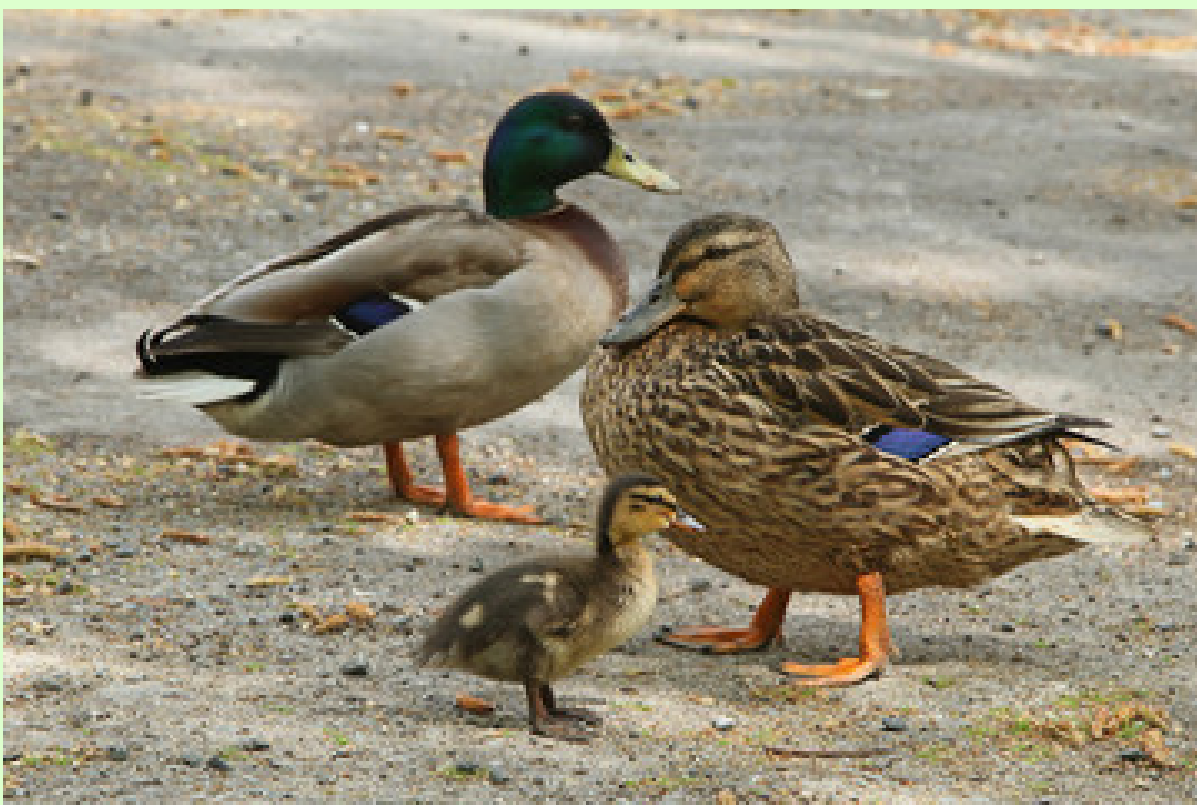

La Ferme
pour Enfants
de Jette

Les canards

Classe : Aves
Famille : Anatidés

Canard : Mâle
Cane : Femelle
Jeune : Caneton/Canardeaux

Composition de la famille

Le canard est un animal grégaire. Il vit en groupe ou en bande et se déplace toujours en groupe.

La Ferme
pour Enfants
de Jette

Milieu naturel

On le retrouve un peu
partout proche des points
d'eau

Caractéristiques :

Pattes
palmées

Becs plats

Nourriture :

Il est omnivore

La Ferme
pour Enfants
de Jette

Les races que vous pouvez voir à la ferme

Les coureurs indiens

Les canards de Barbarie

Les canards Cayuga

Vrai ou faux

Le canard mord ? F.

Les canards n'ont pas de dents

Les canetons sont nidifuges ? V

À la différence d'autres oiseaux les canetons savent trouver leur nourriture seul dès leurs premiers jours de vie.